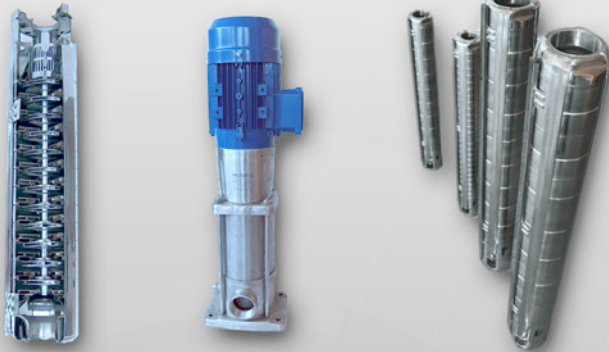

ATELIER EMH est distributeur exclusif de :

OZFATİHLER CRANE conçoit et fabrique des engins de levage de 500 kgs à 250 T :
Ponts roulants, portiques, palans, potences ...

straightpoint

STRAIGHTPOINT est leader dans la conception et la fabrication d'une large gamme de produits pour le contrôle de charge et le pesage jusqu'à 1500 T :
Dynamomètres numériques, manilles de charge, cellules de charge, cellules de compression, système de télémétrie....

**Oilgear
Towler**

OILGEAR TOWLER conçoit et fabrique : pompes à pistons, clapets, distributeurs, des systèmes électro hydrauliques complets, moteurs hydrauliques, blocs forés, des servo-valves, modules électroniques ...

ATELIER EMH est distributeur exclusif de :

BRITEFIL

BRITEFIL conçoit et fabrique des pompes immergées, verticales multicellulaires, moteurs immergés ...

atm
INSTRUMENTS

ATM Instruments est un spécialiste dans la fabrication d'instruments de mesure et de régulation : manomètres, thermomètres, pressostats, enregistreurs, actionneurs, soupapes de sécurité, vannes à sphère, raccords généraux, filtres, tubes et tuyaux, prises de pression ...