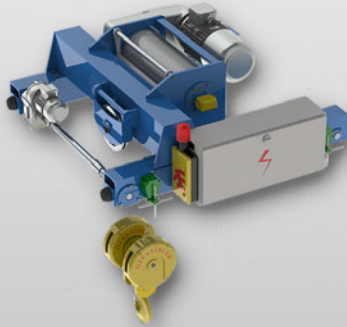

Installation de système de balisage de cheminée

Entretien des installations hydrauliques et mécaniques

Réparation et maintenance des systèmes anti-incendie

Montage de broyeurs dans l'industrie agroalimentaire

ATELIER EMH est distributeur exclusif de :

OZFATİHLER CRANE conçoit et fabrique des engins de levage de 500 kgs à 250 T :
Ponts roulants, portiques, palans, potences ...

straightpoint

STRAIGHTPOINT est leader dans la conception et la fabrication d'une large gamme de produits pour le contrôle de charge et le pesage jusqu'à 1500 T :
Dynamomètres numériques, manilles de charge, cellules de charge, cellules de compression, système de télémétrie....

ATELIER EMH est distributeur exclusif de :

BRITEFIL

BRITEFIL conçoit et fabrique des pompes immergées, verticales multicellulaires, moteurs immergés ...

atm
INSTRUMENTS

ATM Instruments est un spécialiste dans la fabrication d'instruments de mesure et de régulation : manomètres, thermomètres, pressostats, enregistreurs, actionneurs, soupapes de sécurité, vannes à sphère, raccords généraux, filtres, tubes et tuyaux, prises de pression ...