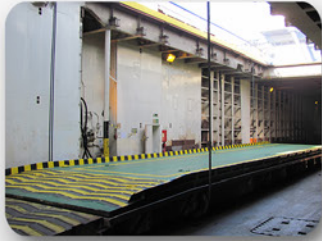

Réparation et maintenance navale :

Elévateur 70 T